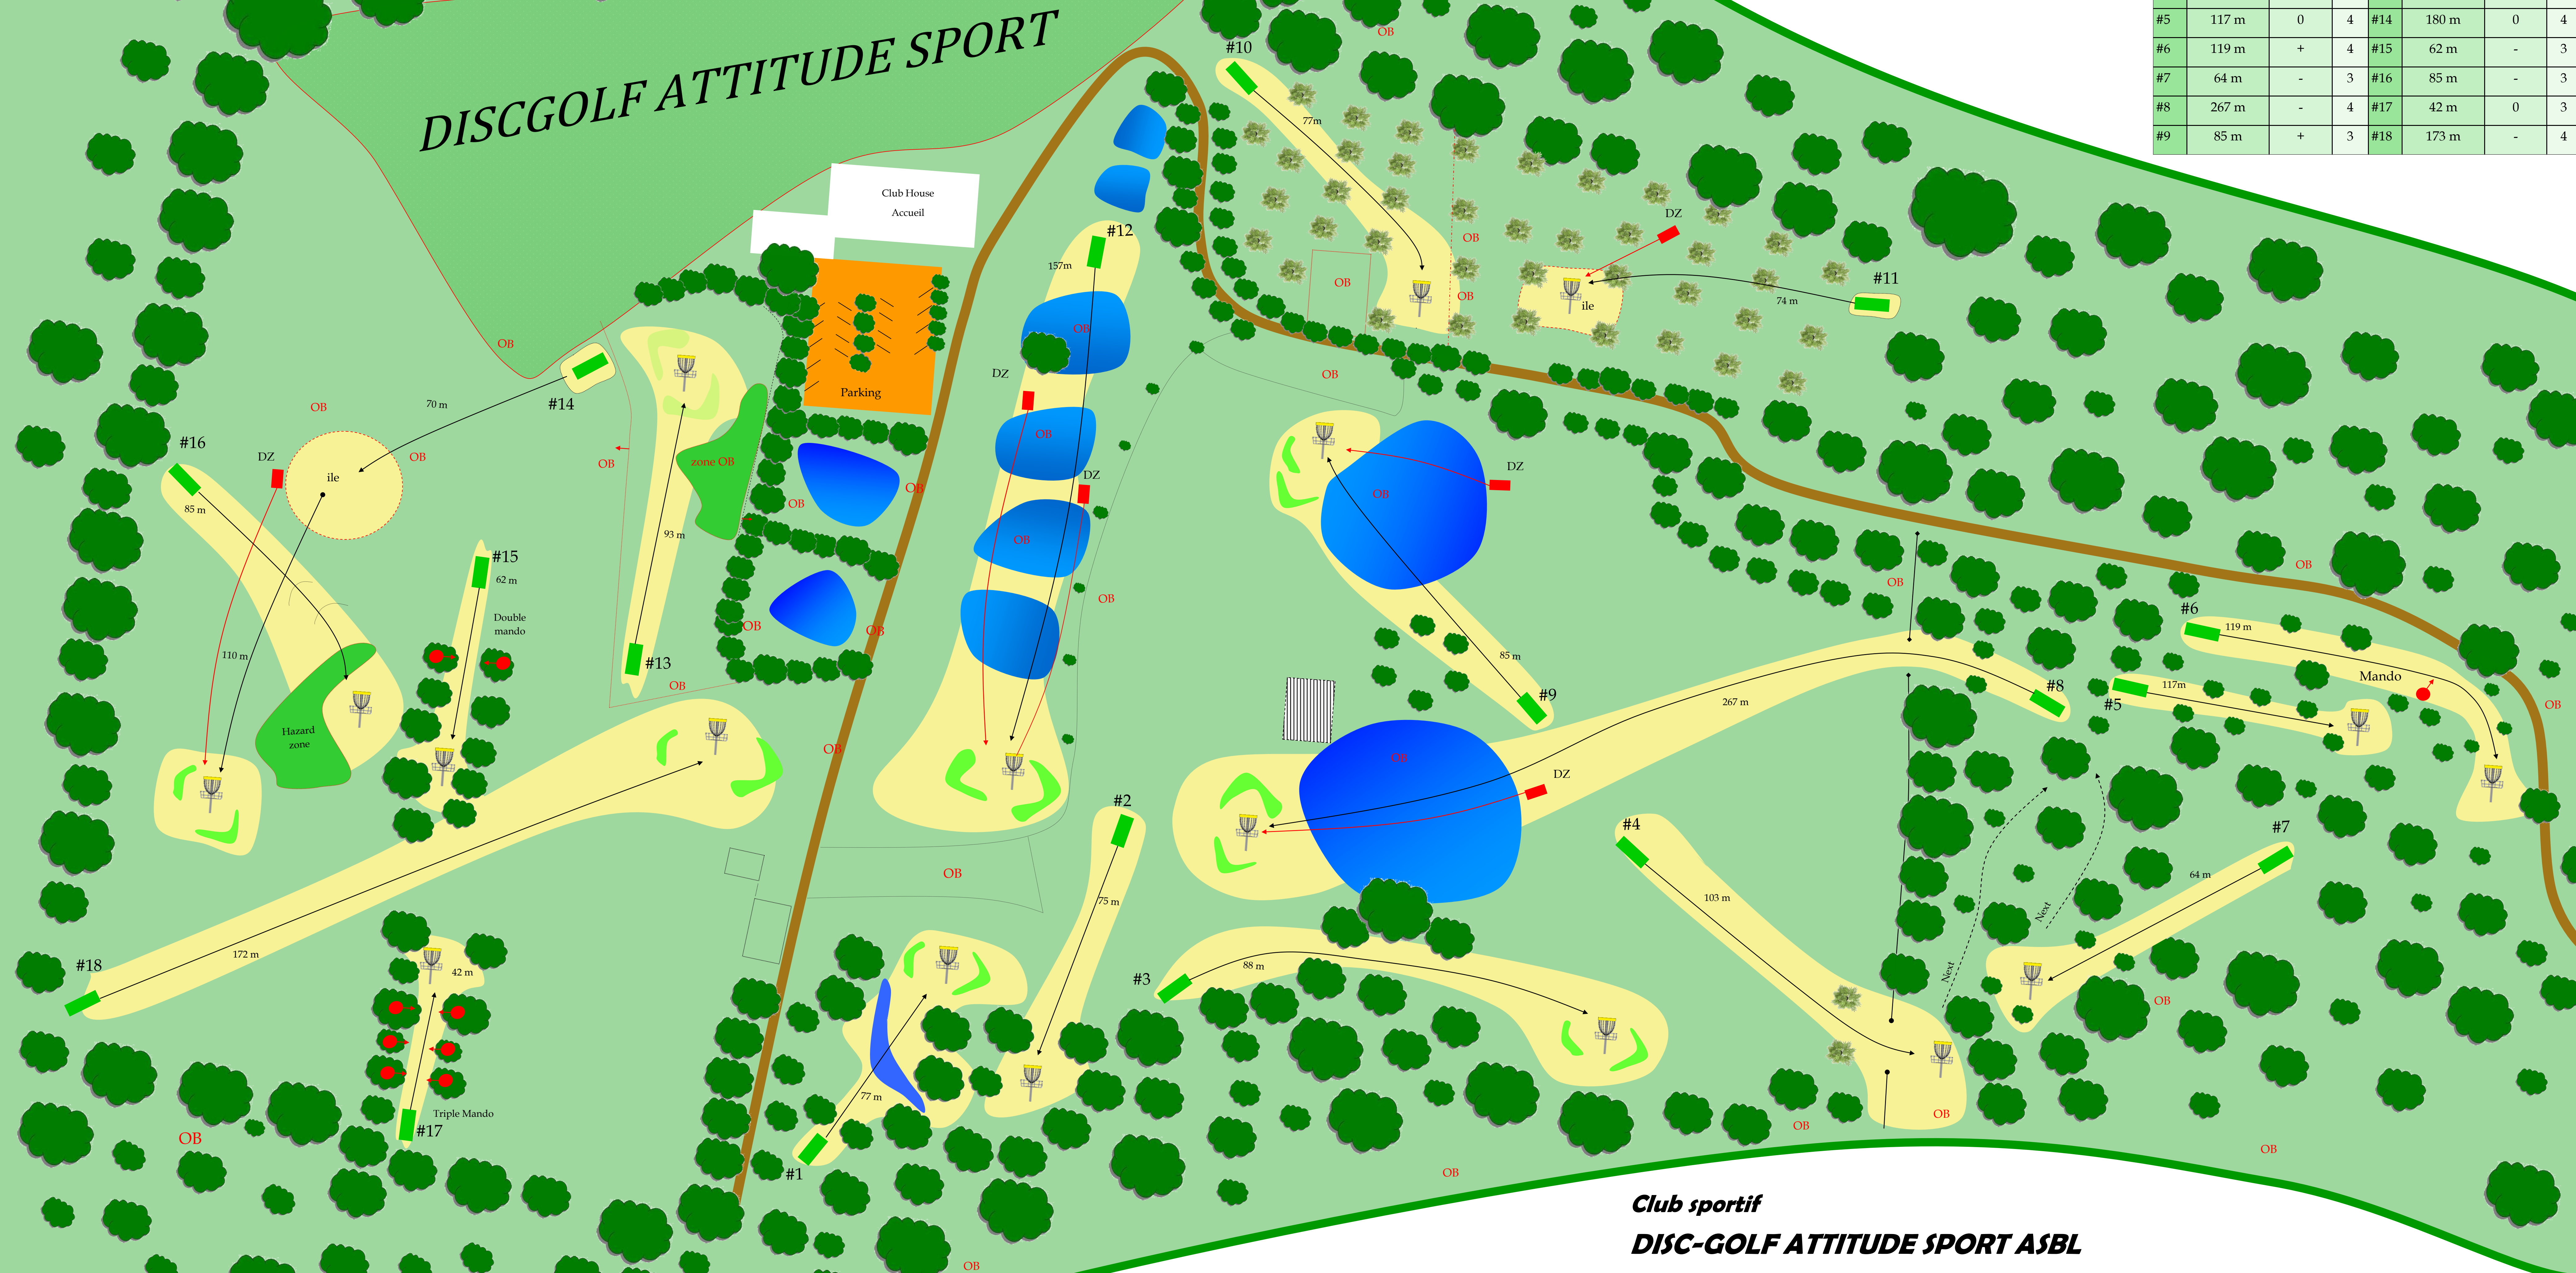

Parcours de Disc-Golf

18 trous - par 59

Tableau des distances							
18 Holes		Distance totale : 1893 mètres				Par 59	
Hole	Distance	Dénivelé	Par	Hole	Distance	Dénivelé	Par
#1	77 m	+	3	#10	77 m	+	3
#2	75 m	-	3	#11	74 m	-	3
#3	88 m	0	3	#12	157 m	-	3
#4	103 m	-	3	#13	93 m	0	3
#5	117 m	0	4	#14	180 m	0	4
#6	119 m	+	4	#15	62 m	-	3
#7	64 m	-	3	#16	85 m	-	3
#8	267 m	-	4	#17	42 m	0	3
#9	85 m	+	3	#18	173 m	-	4

Club sportif
DISC-GOLF ATTITUDE SPORT ASBL
 Domaine d'Ahinvaux à Yvoir - Belgique - Parcours privé !
 Infos : **0477/65.68.53. Olivier Begon**
 Accueil de groupes: familiales, 'extra' scolaires, incentives,
 team-building, fêtes d'anniversaire, stages découvertes, coaching Discgolf, etc.